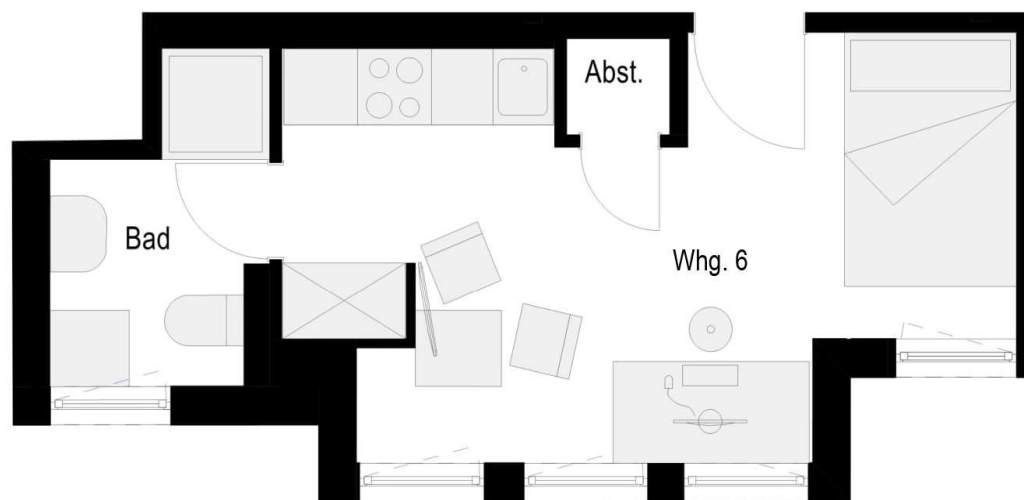

Vollmöbliertes Studio
Silhöfer Straße 15-17
35578 Wetzlar

Wohnung: 6
Geschoss: 1. OG
Typ: XXL
ca. Wohnfläche: 27 m²

Lage auf der Etage